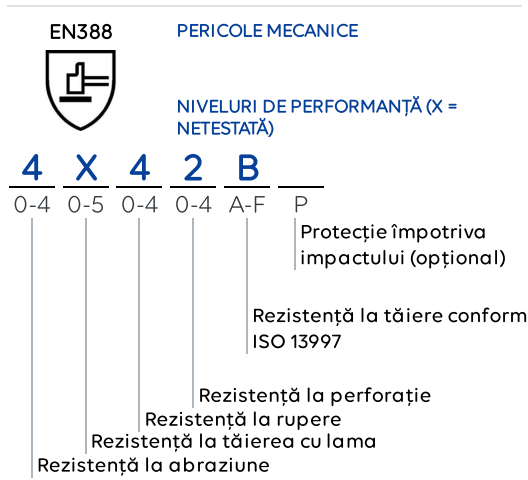

Rezistență la spălare

- Lavabilă: 1 dată la 40 °C (104 °F)

Practice

- Nivelul de tăiere este ușor de identificat datorită marcajului de pe dosul mănușii.

INDUSTRII

- Industria automobilelor/mecanică
- Industria construcțiilor (tâmplari/rindeluitori)
- Industria construcțiilor (constructori de acoperișuri/faianțari/slefuitori)
- Industria construcțiilor (tehnicieni de instalații de încălzire/instalatori)
- Industria hârtiei

APLICAȚII

- Manipularea și sortarea pieselor mici, ascuțite
- Instalarea structurilor din oțel
- Asamblare
- Înșurubare
- Manipularea pieselor metalice
- Montarea țiglelor, inserțiilor, cadrelor sau foilor de zinc
- Manipularea cartonului și hârtiei

Protecție la tăiere

KRYTECH 642

Risc scăzut - ISO B

LEGENDĂ

DETALII PRODUS

Finisaj interior	Suport textil fara cusaturi din fibre HDPE
Ecartament	15
Finisaj exterior	Aderenta sporita prin consolidare
Material	Spumă nitrilică cu aspect nisipos
Manșetă caracteristică	Manșetă tricotată
Culorile mănușilor	Negru Gri
Lungime (cm)	22-27
mărimea	6 7 8 9 10 11