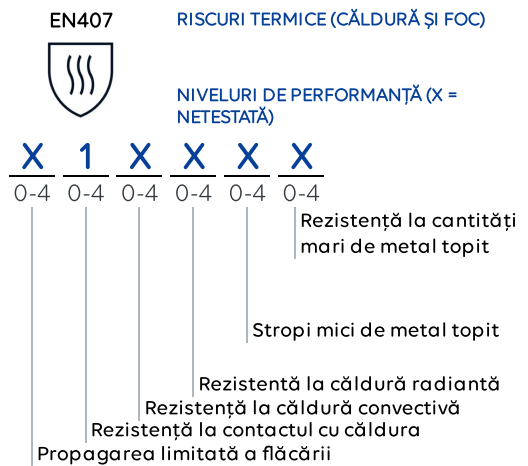

Protecție la tăiere

KRYTECH 642

Risc scăzut - ISO B

RESICOMFORT
TECHNOLOGY

PROTECȚIE LA TĂIERE
NIVEL B

ISO 13997: 5,7 N
DEXTERITATE EN ISO 21420: 5/5

Confort, suplețe și respirabilitate, fără compromis în ceea ce privește protecția la tăiere și durabilitatea
Poate fi utilizată cu dispozitive tactile și ecran tactil.

Rezistență la spălare

- Lavabilă: 1 dată la 40 °C (104 °F)

Practice

- Nivelul de tăiere este ușor de identificat datorită marcajului de pe dosul mănușii.

INDUSTRII

- Industria automobilelor/mecanică
- Industria construcțiilor (tâmplari/rindeluitori)
- Industria construcțiilor (constructori de acoperișuri/faianțari/slefuitori)
- Industria construcțiilor (tehnicieni de instalații de încălzire/instalatori)
- Industria hârtiei

APLICAȚII

- Manipularea și sortarea pieselor mici, ascuțite
- Instalarea structurilor din oțel
- Asamblare
- Înșurubare
- Manipularea pieselor metalice
- Montarea țiglelor, inserțiilor, cadrelor sau foilor de zinc
- Manipularea cartonului și hârtiei

Protecție la tăiere

KRYTECH 642

Risc scăzut - ISO B

LEGENDĂ

DETALII PRODUS

Finisaj interior	Suport textil fara cusaturi din fibre HDPE
Ecartament	15
Finisaj exterior	Aderenta sporita prin consolidare
Material	Spumă nitrilică cu aspect nisipos
Manșetă caracteristică	Manșetă tricotată
Culorile mănușilor	Negru Gri
Lungime (cm)	22-27
mărimea	6 7 8 9 10 11